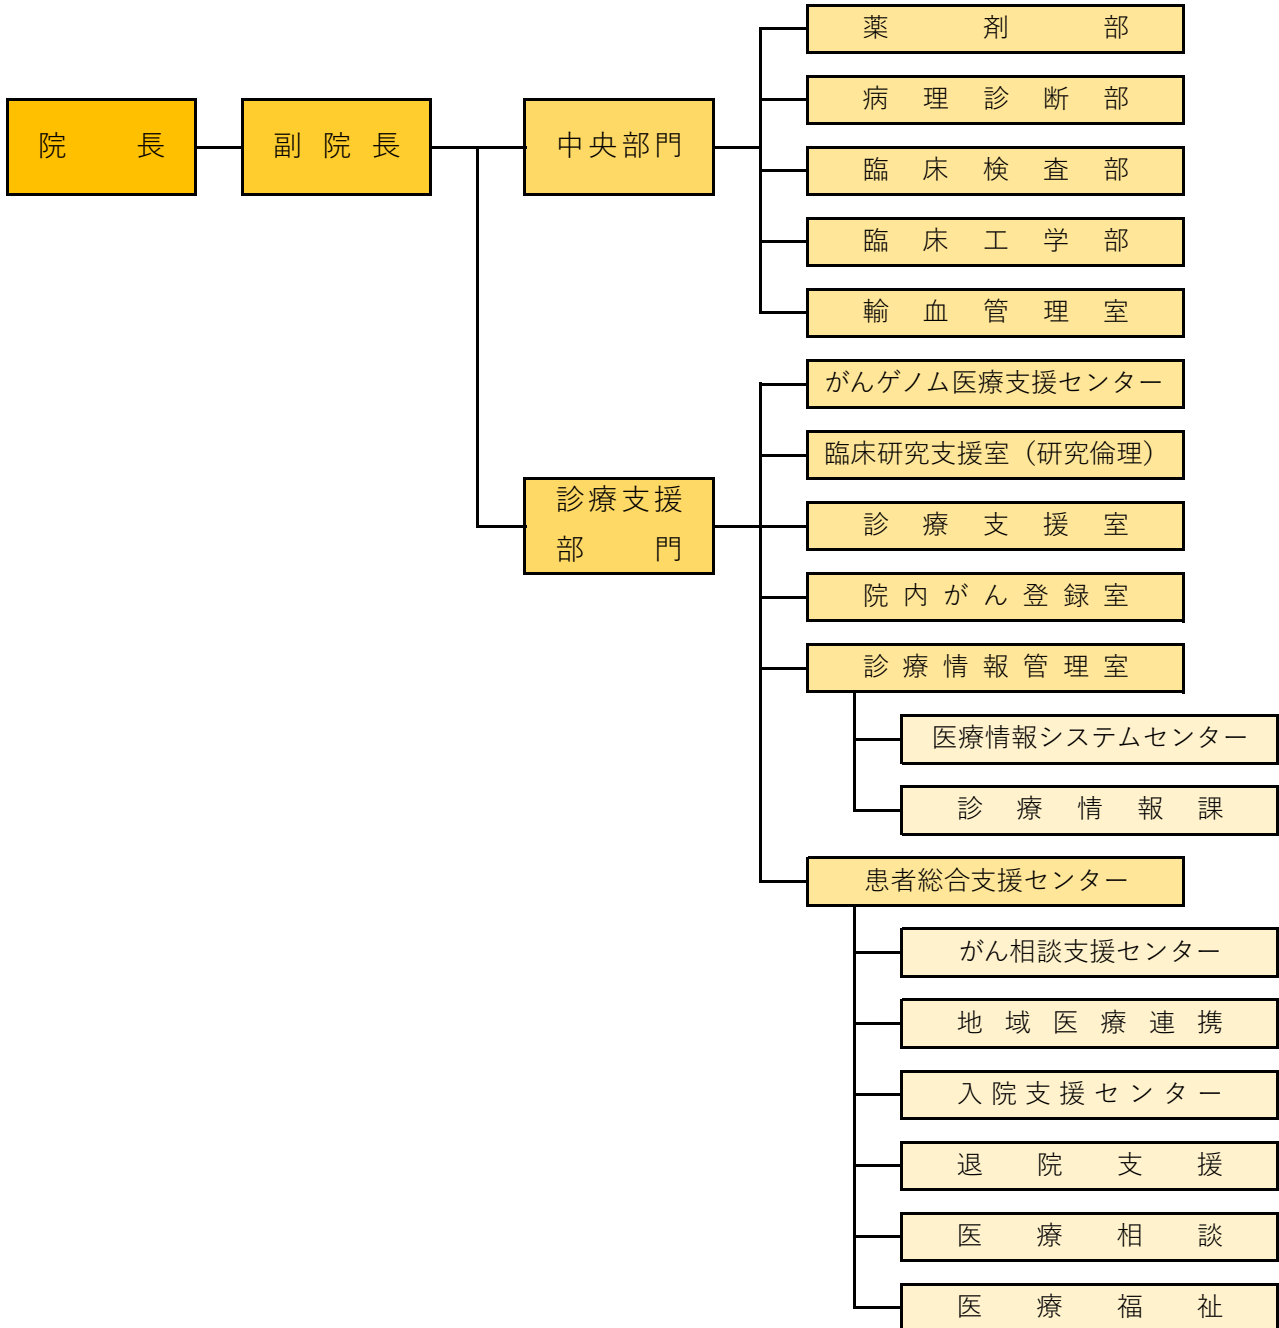

公財) 天理よろづ相談所 天理よろづ相談所病院 機能別組織図【診療部門】

公財) 天理よろづ相談所 天理よろづ相談所病院 機能別組織図【診療センター・中央診療部門】

公財) 天理よろづ相談所 天理よろづ相談所病院 機能別組織図【中央部門・診療支援部門】

公財) 天理よろづ相談所 天理よろづ相談所病院 機能別組織図【看護・ケア・組織横断的チーム】

公財) 天理よろづ相談所 天理よろづ相談所病院 機能別組織図【中央管理部門】