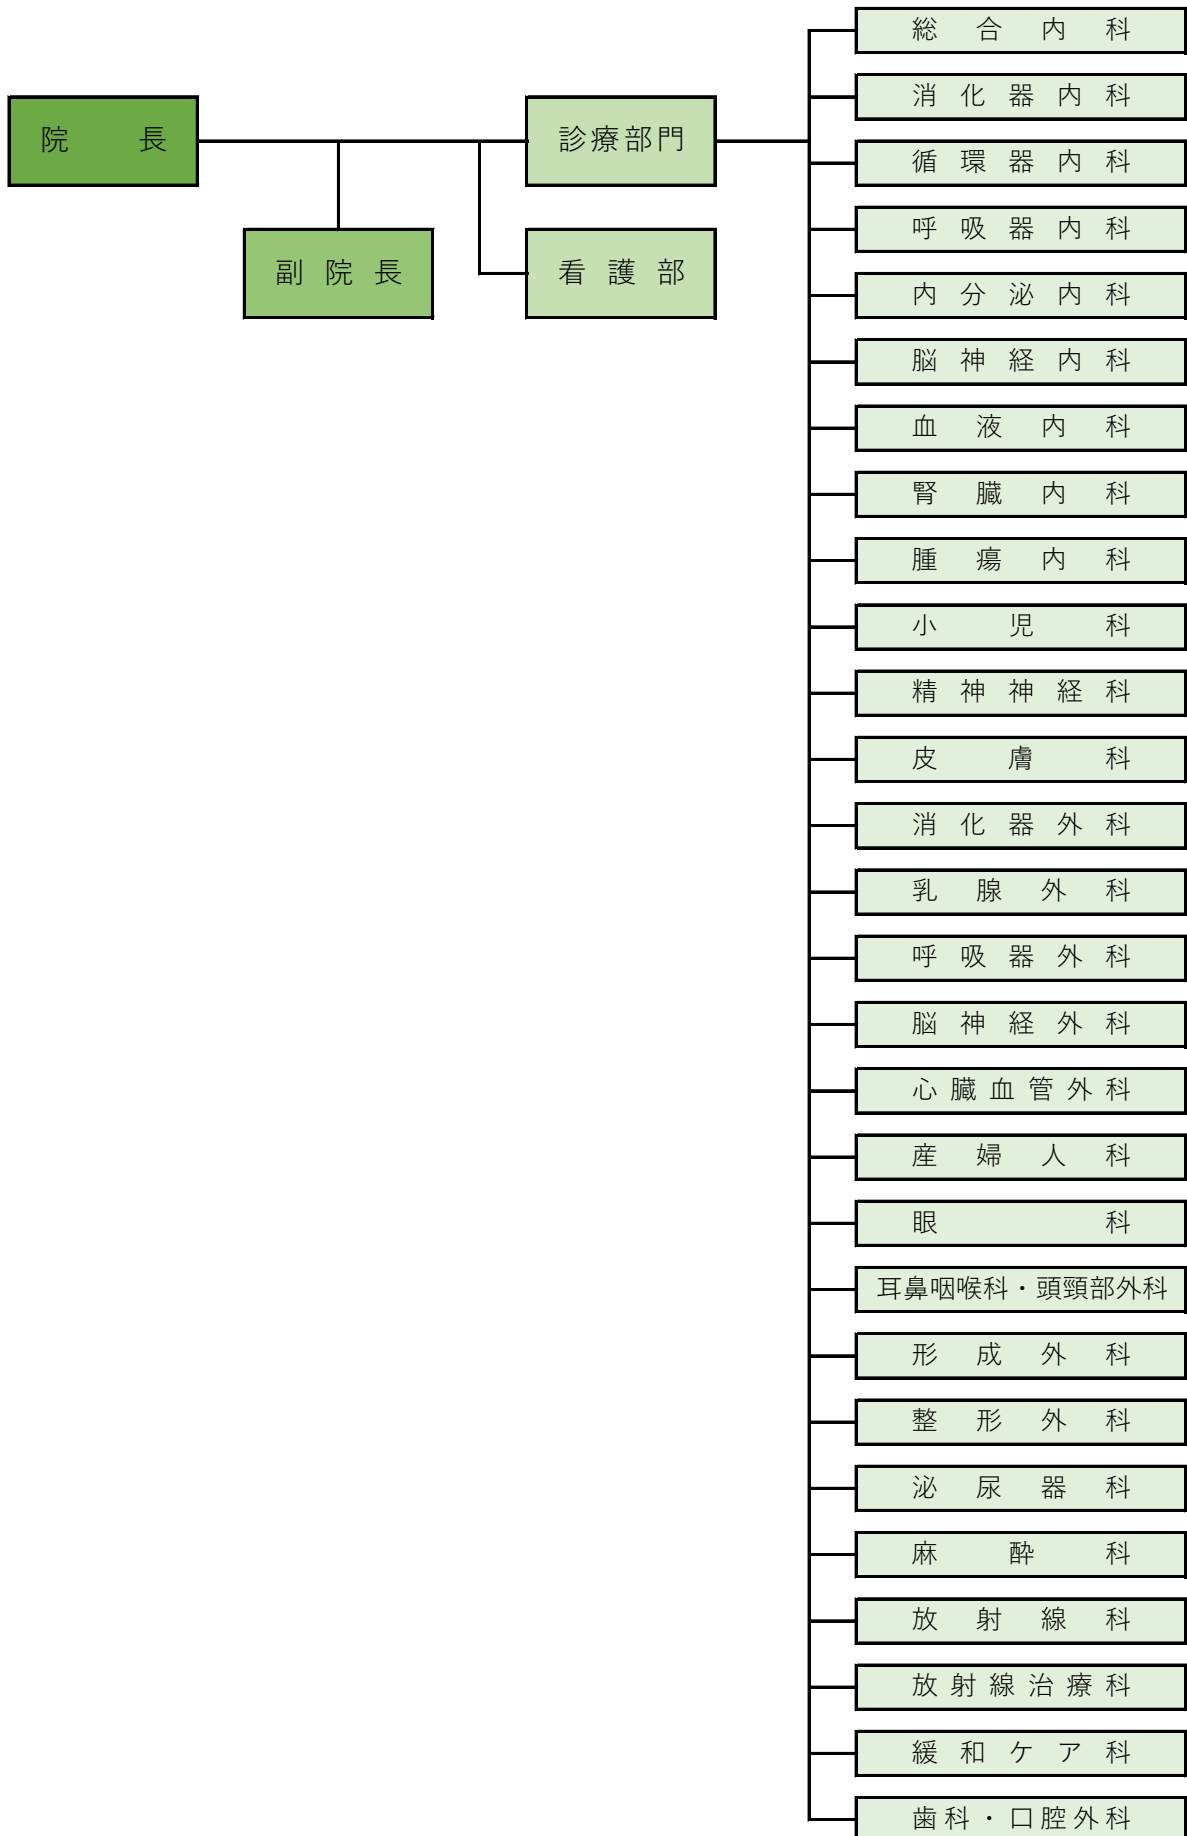

公財) 天理よろづ相談所 天理よろづ相談所病院 機能別組織図【診療部門】

公財) 天理よろづ相談所 天理よろづ相談所病院 機能別組織図【診療センター・中央診療部門】

公財) 天理よろづ相談所 天理よろづ相談所病院 機能別組織図【中央部門・診療支援部門】

公財) 天理よろづ相談所 天理よろづ相談所病院 機能別組織図【看護・ケア・組織横断的チーム】

公財) 天理よろづ相談所 天理よろづ相談所病院 機能別組織図【中央管理部門】