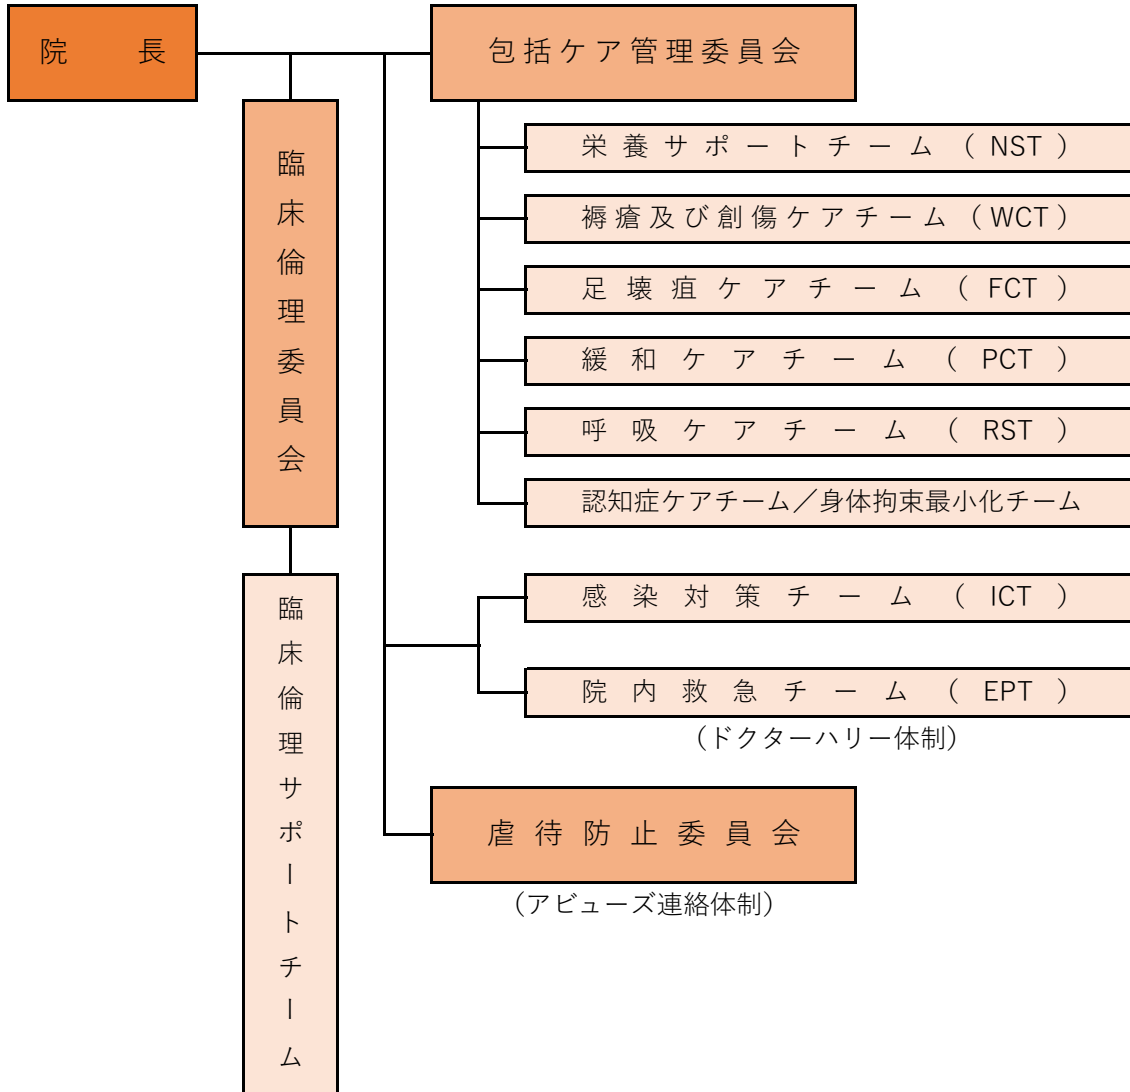

公財) 天理よろづ相談所 天理よろづ相談所病院 機能別組織図【診療部門】

公財) 天理よろづ相談所 天理よろづ相談所病院 機能別組織図【診療センター・中央診療部門】

公財) 天理よろづ相談所 天理よろづ相談所病院 機能別組織図【中央部門・診療支援部門】

公財) 天理よろづ相談所 天理よろづ相談所病院 機能別組織図【看護・ケア・組織横断的チーム】

公財) 天理よろづ相談所 天理よろづ相談所病院 機能別組織図【中央管理部門】