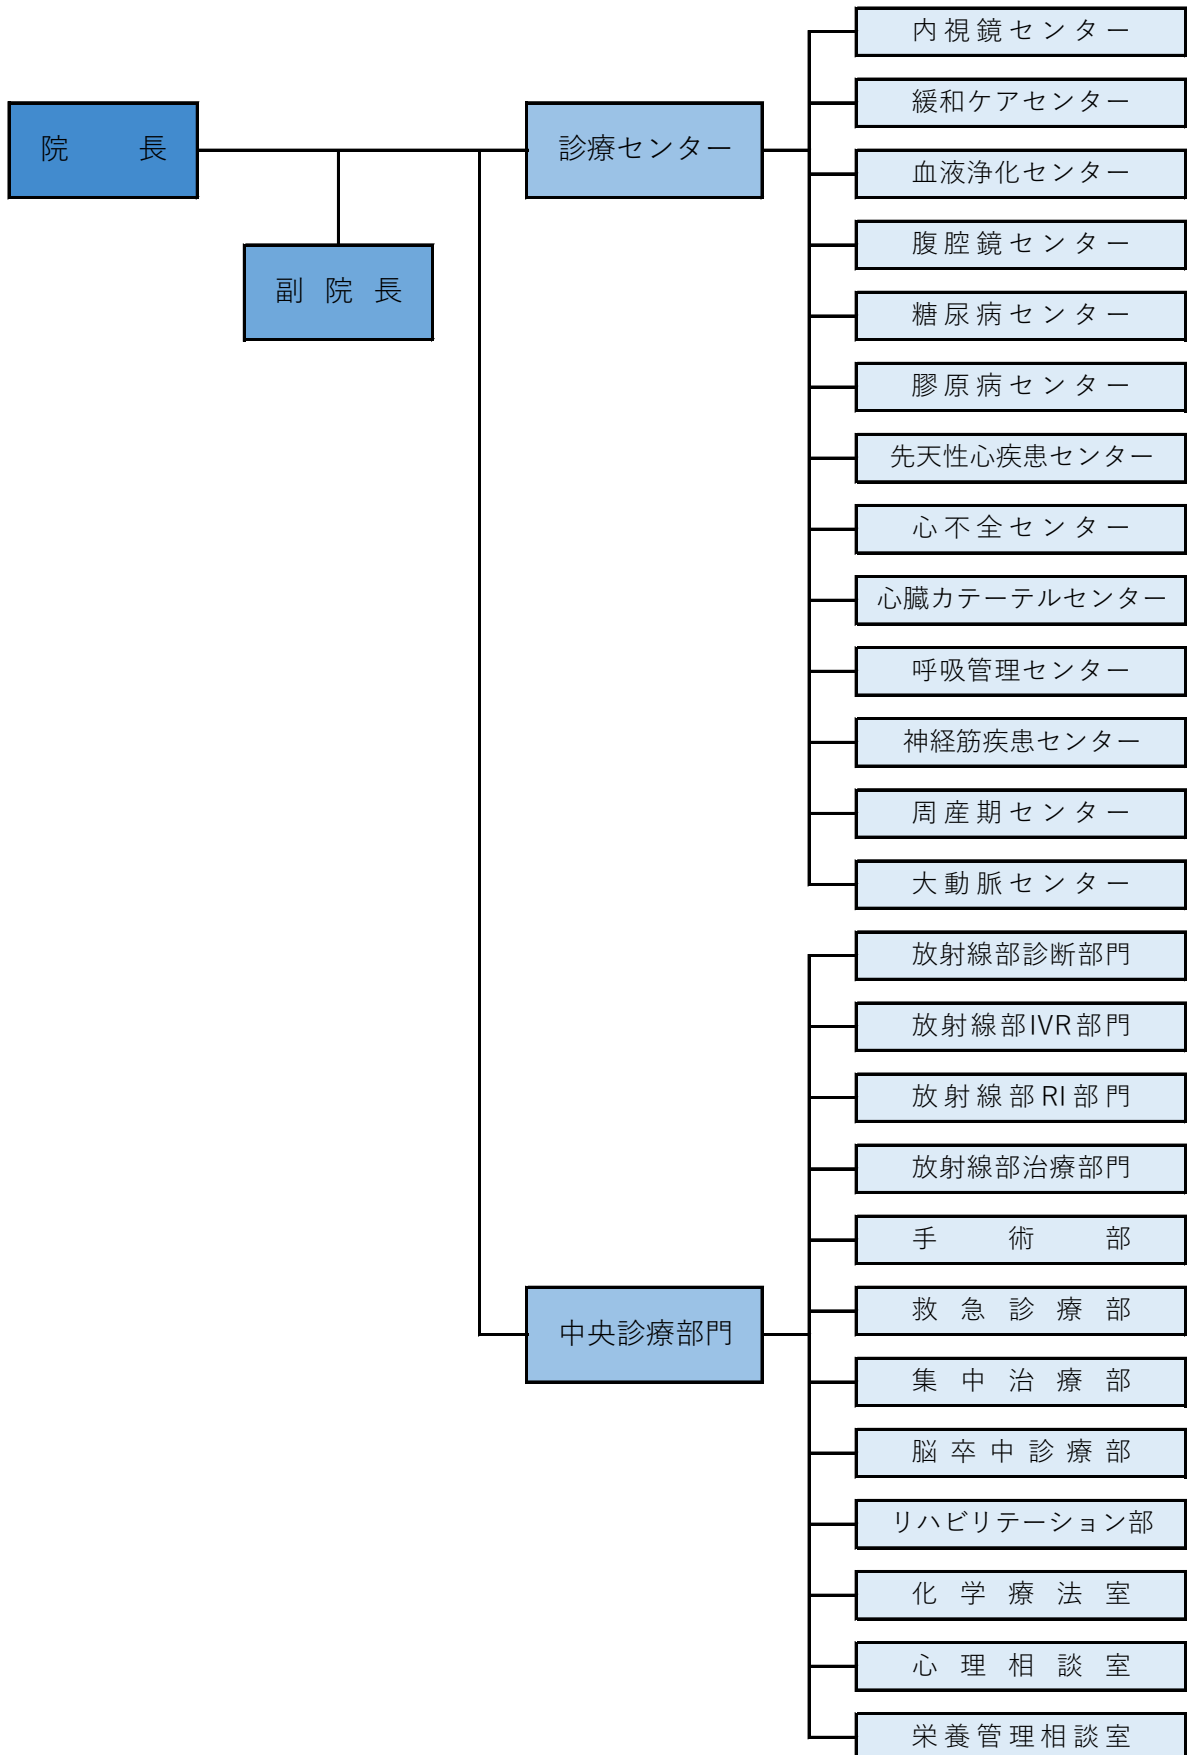

公財) 天理よろづ相談所 天理よろづ相談所病院 機能別組織図【診療部門】

公財) 天理よろづ相談所 天理よろづ相談所病院 機能別組織図【診療センター・中央診療部門】

公財) 天理よろづ相談所 天理よろづ相談所病院 機能別組織図【中央部門・診療支援部門】

公財) 天理よろづ相談所 天理よろづ相談所病院 機能別組織図【看護・ケア・組織横断的チーム】

公財) 天理よろづ相談所 天理よろづ相談所病院 機能別組織図【中央管理部門】